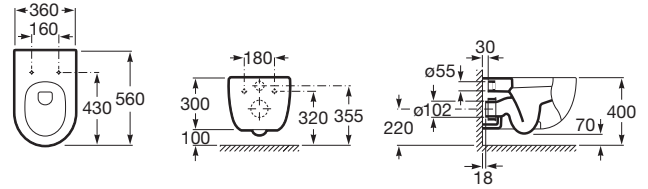

MERIDIAN

WC suspendat din porțelan, cu evacuare orizontală

DIMENSIUNI

Lungime	360 mm
Lățime	560 mm
Înălțime	400 mm

CULORI ȘI FINISAJE

00 White

PRE (FĂRĂ TVA) (FĂRĂ TVA)

1.267,00 LEI

SCHIȚE TEHNICE

CARACTERISTICI

Formă: Rotundă

Set de fixare: Nu este inclus

Sistem de evacuare: Spălare cu jet de apă

Tip ieșire: Orizontală

Tip instalare: Suspendat

COMPATIBIL CU

Capac WC SLIM, CU
ÎNCHIDERE AMORTIZATĂ,
ROUND (ROTUND) THE GAP

801D12..3

Premium Round - Capac WC
cu funcție de bideu

804006001

Advance Round - Capac WC
cu funcție de bideu

804001001

Duplo WC FLUXOR - rama
incastrata pentru WC cu
mecanism dubla actionare

890078020

Rama incastrata pentru vas
wc suspendat

890073020

BASIC WC ONE COMPACT -
Rezervor compact
incastrat(8cm), mecanism cu
dubla actiune(4/2 - 4.5/3 -
6/3 L), cot ø 90/110, pentru
WC suspendat

890070120